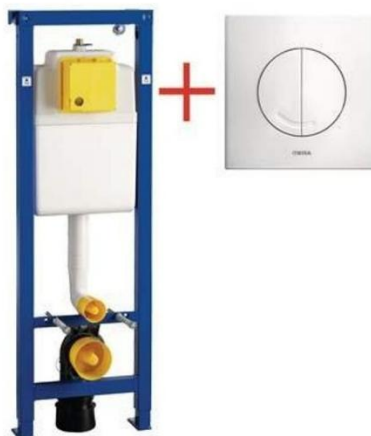

Sanitair lijst

12 appartementen en 8 BeBo-woningen "Het Witte Paard" te Gendt

Toiletruimte

Diepspoelcloset O.novo met zitting
met SoftClosing, kleur wit

Inbouwreservoir wisa XS met
bedieningspaneel Argos, kleur wit

Fontein O.novo, afm 32 x 32 cm, kleur wit

Eurostyle Cosmopolitan Toiletkraan
chrom

Badkamer

Diepspoelcloset O.novo met zitting met SoftClosing, kleur wit

Inbouwreservoir wisa XS met bedieningspaneel Argos, kleur wit

Dyka doucheput met RVS rooster

Grohtherm 800 Thermostatische douchemengkraan met douchegarnituur

Wastafel O.novo afm. 60 x 46 cm, kleur wit

Eurostyle Wastafelmengkraan M - Size, chrom,

Spiegel Ø 60 cm met spiegelklemmen

Elektrische handdoek radiator
906x30x500 , wit